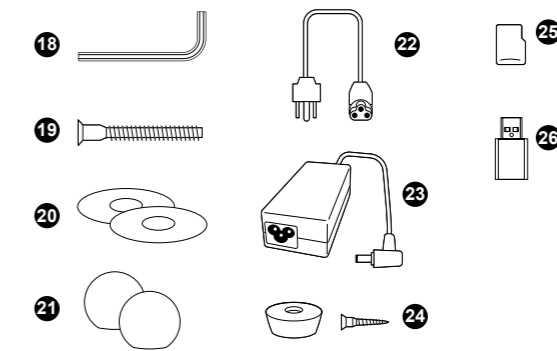

Arcade Automat · Arcade Machine · Automate Arcade ·
Arcade Máquina · Arcade Machine